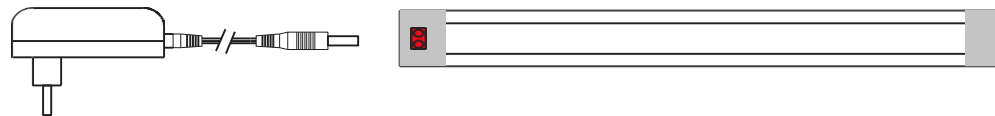

# Сенсорные светильники

Установка

НОВИНКА

Простая установка

В комплекте все необходимые крепежные элементы + 3М скотч

3M

1. Прикрутите металлические клипсы к поверхности, либо используйте 3М скотч.
2. Вставьте светильник в установленные крепежные элементы или приклейте его к скотчу.
3. Подключите светильник к источнику питания. Подключите источник питания к розетке.