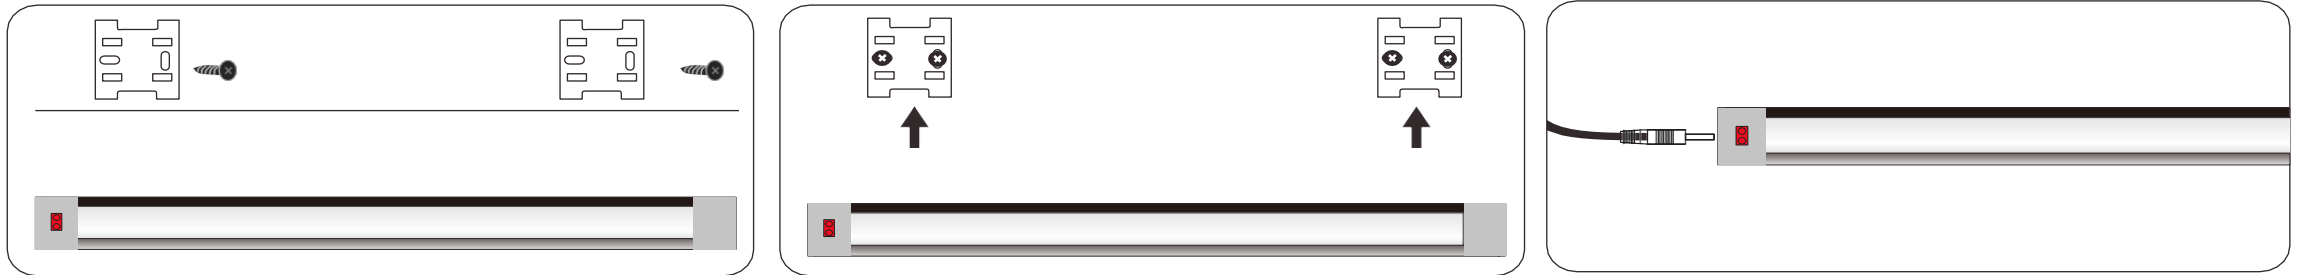

# Сенсорные светильники

Установка

НОВИНКА

Простая установка

В комплекте все необходимые крепежные элементы + 3М скотч

3M

1. Прикрутите металлические клипсы к поверхности, либо используйте 3М скотч.
2. Вставьте светильник в установленные крепежные элементы или приклейте его к скотчу.
3. Подключите светильник к источнику питания. Подключите источник питания к розетке.